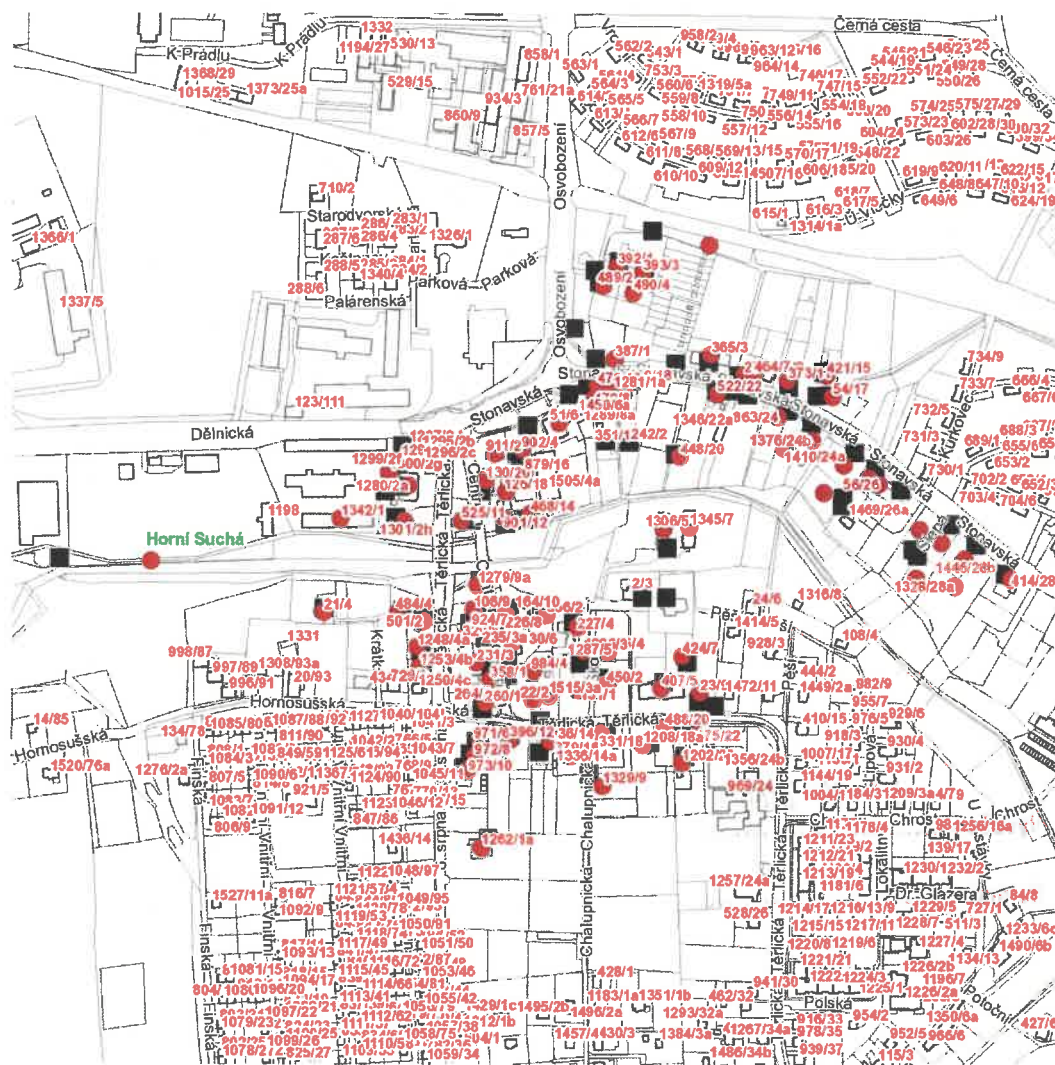

Dělnická: č. o. 1

Chalupnická: č. o. 9

Kasárenská: č. o. 1, 2, 3, 4

Krátká: č. o. 4

Sportovní: č. o. 2, 4, 5, 7

Stonavská: č. o. 1, 1a, 2-8, 10, 11, 15, 17, 18, 20, 22, 24, 24a, 24b, 26, 28, 28a, 28b

Školní: č. o. 1, 2, 3, 4

Těrlická: č. o. 1, 2, 2a, 2b, 2c, 2e, 2g, 2h, 3, 3a, 4, 4a, 4b, 5-10, 12, 14, 16, 18, 18a, 20, 22, 22a

kat. území Horní Suchá (kód 644404): parcelní č. 316, 402/3, 402/15, 405/3, 417/19, 417/20, 417/22, 1036/10

dne **7. 10. 2021** od **7:15** do **15:30** hodin

Orientační mapový podklad odstávkou dotčených lokalit

VYSVĚTLIVKY

- – adresy dotčené odstávkou elektřiny
- – místa připojení k elektrické síti dotčená odstávkou

INFORMACE ZASLÁNA

IDDs: w3cbd55 (Obec Horní Suchá)